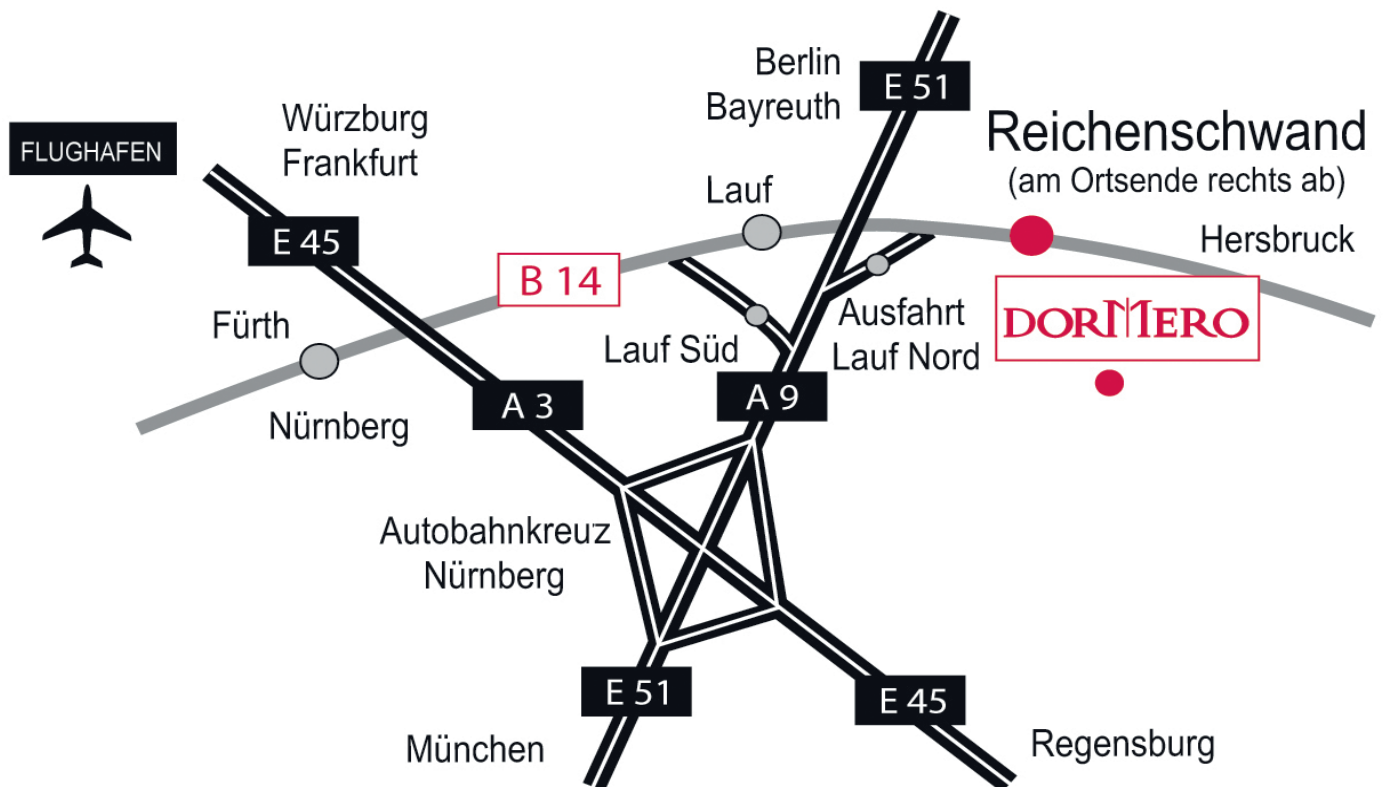

## IHR WEG ZU UNS

### Entfernungen

- Schlosspark 0,1 km
- Schlossrestaurant 0,1 km
- Bahnhof Reichenschwand 0,4 km
- Hirtenmuseum Hersbruck 4,5 km
- Fackelmann Terme Hersbruck 5 km
- Messe Nürnberg 27 km
- Kaiserburg Nürnberg 27,4 km
- Albrecht Dürer Haus Nürnberg 27,5 km
- Flughafen Nürnberg 29 km

### Öffentliche Verbindungen

- Vom Bahnhof Reichenschwand ca. 400 m zu Fuss

### Lage / Anfahrt