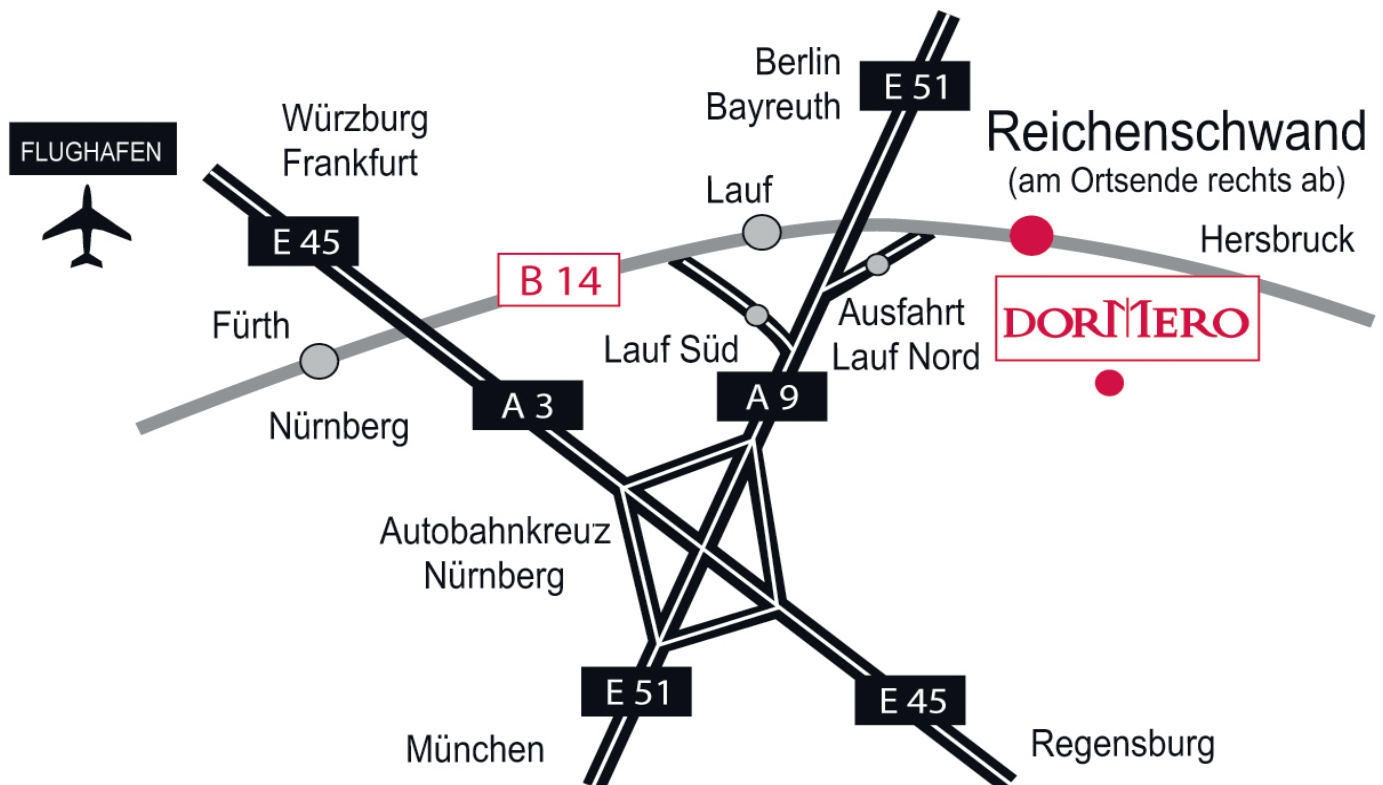

IHR WEG ZU UNS

Entfernungen

- Schlosspark 0,1 km
- Schlossrestaurant 0,1 km
- Bahnhof Reichenschwand 0,4 km
- Hirtenmuseum Hersbruck 4,5 km
- Fackelmann Therme Hersbruck 5 km
- Messe Nürnberg 27 km
- Kaiserburg Nürnberg 27,4 km
- Albrecht Dürer Haus Nürnberg 27,5 km
- Flughafen Nürnberg 29 km

Öffentliche Verbindungen

- Vom Bahnhof Reichenschwand ca. 400 m zu Fuss

Lage / Anfahrt

DORMERO Schlosshotel Reichenschwand

Schlossweg 8 | 91244 Reichenschwand
Tel. +49 9151 86 93 80 00
Fax +49 9151 8693 80 10
www.dormero-hotel-reichenschwand.de

Zentrale Zimmerreservierung

Tel. +49 30 20 21 3 300
Fax +49 30 20 21 3 333
reichenschwand@dormero.de

Veranstaltungsabteilung

Tel. +49 30 202 13 121
Fax +49 30 202 13 111
event.reichenschwand@dormero.de